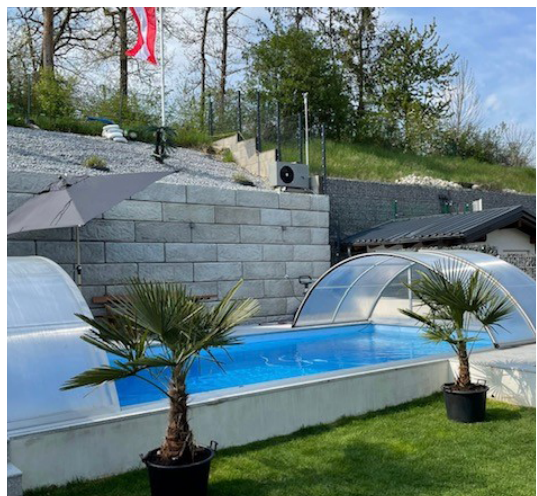

SW-STÜTZWANDSYSTEM

Gewerbe

Lambach
2022

Im Zuge einer Gartenumgestaltung war die Errichtung einer Stützmauer erforderlich und dafür wurde das SW-Stützwandsystem gewählt. Aufgrund der Gegebenheiten war es hier erforderlich möglichst viel Platz zu gewinnen. Des weiteren wurde im Zuge der Arbeiten ein Pool direkt vor der Wand errichtet, welche statisch mit der Mauer abgestimmt werden musste.