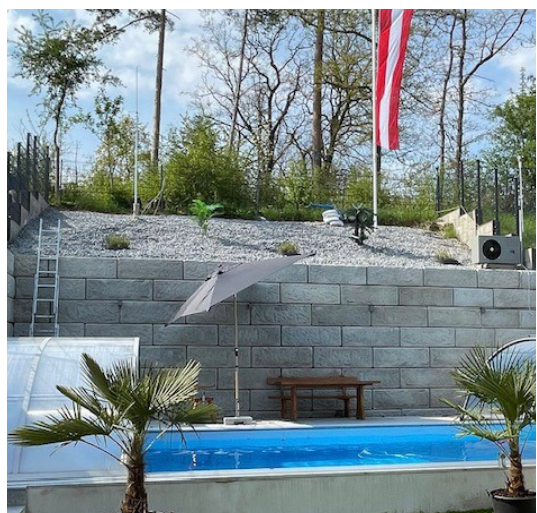

SW-STÜTZWANDSYSTEM

Gewerbe

Lambach
2022

Im Zuge einer Gartenumgestaltung war die Errichtung einer Stützmauer erforderlich und dafür wurde das SW-Stützwandsystem gewählt. Aufgrund der Gegebenheiten war es hier erforderlich möglichst viel Platz zu gewinnen. Des weiteren wurde im Zuge der Arbeiten ein Pool direkt vor der Wand errichtet, welche statisch mit der Mauer abgestimmt werden musste.