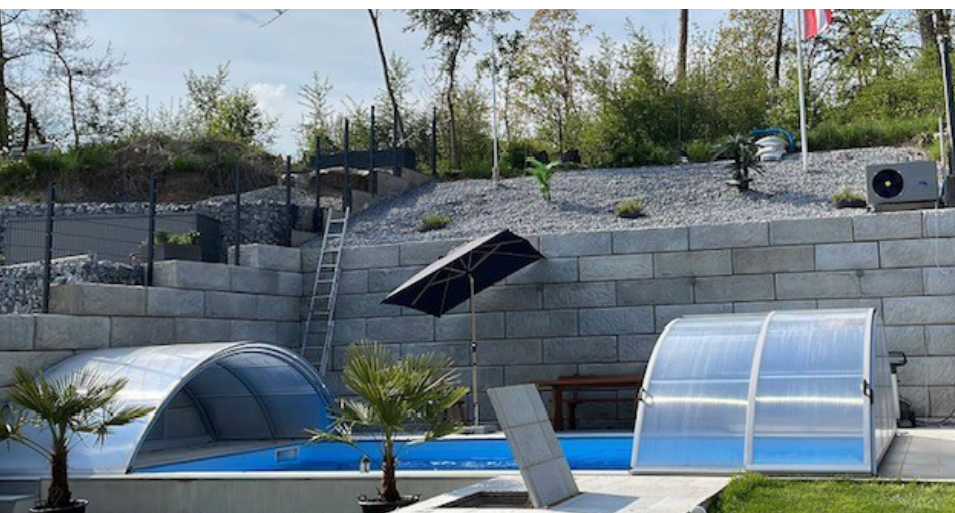

SW-STÜTZWANDSYSTEM

Gewerbe

Lambach
2022

Im Zuge einer Gartenumgestaltung war die Errichtung einer Stützmauer erforderlich und dafür wurde das SW-Stützwandsystem gewählt. Aufgrund der Gegebenheiten war es hier erforderlich möglichst viel Platz zu gewinnen. Des weiteren wurde im Zuge der Arbeiten ein Pool direkt vor der Wand errichtet, welche statisch mit der Mauer abgestimmt werden musste.