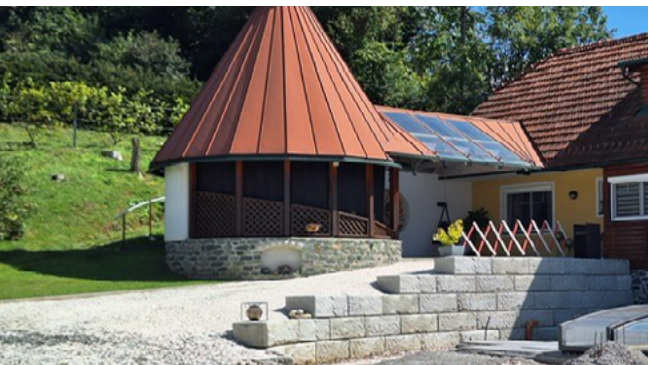

SW-STÜTZWANDSYSTEM

Privathaus

Bei einem Privathaus im Bezirk Völkermarkt in Kärnten wurde mit unserem SW-Stützwandsystem das Grundstück zur Straße abgesichert. Auf den SW-Abschlußsteinen wurde ein Sichtschutz montiert und macht die maximale Nutzung der Gartenfläche möglich.