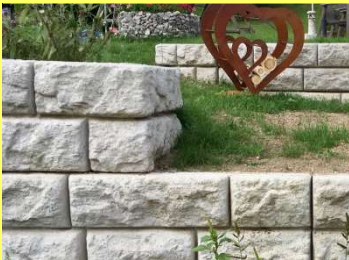

# Privathaus II, Velden

Das SW-ReCon Stützwandsystem in der Rustic-Optik – die erste Wand in Kärnten in dieser Ausführung.