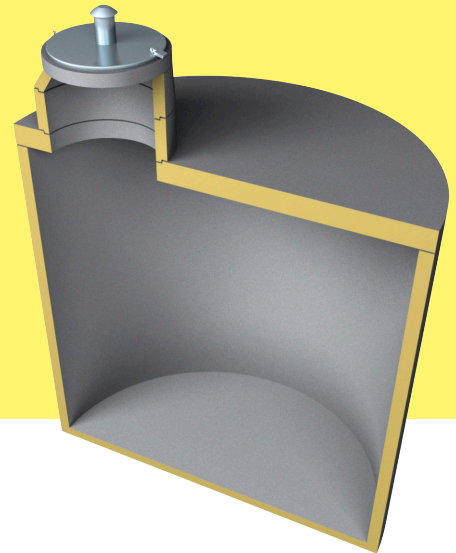

SW-Trinkwasserspeicher kompakt [TWS]

Wasser auf Vorrat

Trinkwasserspeicher werden dort eingesetzt, wo der Wasserzulauf aus z.B. einer Quelle, einem Brunnen oder dem Leitungsnetz nicht ausreicht, um Bedarfsspitzen oder den Löschwasserbedarf abzudecken.

Die Trinkwasserspeicher von SW Umwelttechnik garantieren optimale Betriebssicherheit durch den Einsatz qualitätsgeprüfter Fertigteile. Alle Anlagen sind anschlussfertig, können rasch versetzt und sofort in Betrieb genommen werden. Die kompakten Fertigteilbehälter sind aus hochwertigem Beton gefertigt, die Schachtabdeckung ist in Edelstahl ausgeführt. Je nach Bedarf können Trockenkammern, Schieber oder spezielle Anschlussmuffen werkseitig eingebaut werden.

Die qualitätsgeprüften Betonfertigteile bieten eine optimale Betriebssicherheit.

- Alle Anlagen sind anschlussfertig, können rasch versetzt und sofort in Betrieb genommen werden

Trinkwasserspeicher, Nadling

SW-Trinkwasserspeicher kompakt ohne Trockenkammer

Type	Artikelnummer	Nutzhalt [m ³]	Innenabmessung [cm]	Einbautiefe [cm]	Größtes Stückgewicht [t]	Gesamtgewicht [t]
SW-Trinkwasserspeicher kompakt ohne Trockenkammer						
SW-TRINKWASSERSPEICHER TWS 3,0	6200000731	3,00	Ø150	270	4,20	5,50
SW-TRINKWASSERSPEICHER TWS 5,5	6200000732	5,50	Ø200	285	3,70	5,00
SW-TRINKWASSERSPEICHER TWS 6,5	6200000733	6,50	Ø200	320	4,10	5,50
SW-TRINKWASSERSPEICHER TWS 8,5	6200000734	8,50	Ø250	305	4,90	6,90
SW-TRINKWASSERSPEICHER TWS 10,5	6200000735	10,50	Ø250	350	5,60	7,50
SW-TRINKWASSERSPEICHER TWS 12,0*	6200000736	12,00	Ø270	330	7,30	10,40
SW-TRINKWASSERSPEICHER TWS 15,0*	6200000737	15,00	Ø270	380	8,00	11,10
SW-TRINKWASSERSPEICHER TWS 20,0*/**	6200000738	20,00	Ø270	480	8,00	13,50